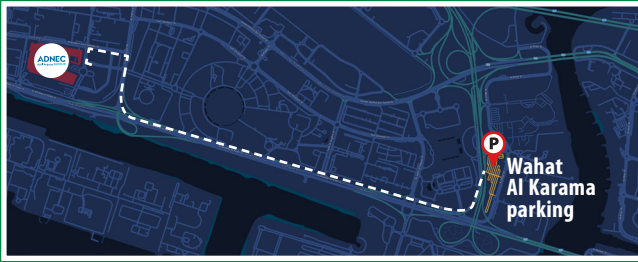

كيف تصلون إلى معرضي أيدكس و نافدكس 2023؟

تسعدنا رؤيتكم جميعاً في معرضي أيدكس و نافدكس 2023.

نقدم لكم توضيح تفصيلي للوصول إلى موقع المعرضين بكل سهولة ويسر.

يرجى طباعة بطاقة الدخول مسبقاً قبل وصولكم إلى المعرضين.

المشاركون الذين لا يمتلكون بطاقات مخصصة لركن السيارات

في حال قيادة سياراتكم الخاصة

بالنسبة للمشاركين الذين يختارون الوصول إلى موقع الفعالية على متن سياراتهم الخاصة ولا يحملون ملاحظات مخصصة لركن السيارات، نرجو منكم التوجه إلى موقف السيارات عند واحة الكرامة، حيث تتواجد هناك حافلات نقل كل 5 دقائق توفر خدمة التوصيل من وإلى مركز أبوظبي الوطني للمعارض خلال فترة انعقاد المعرضين.

"انقر لمعرفة الاتجاهات"